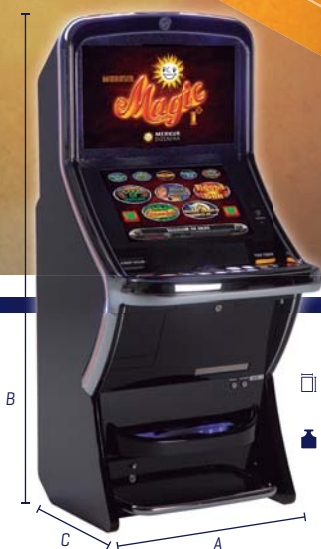

Juegos

Merkur Magic I+ ViSLT

Medidas (AxBxC)
72,1 x 199,6 x 80,6 cm

Peso
150 Kg