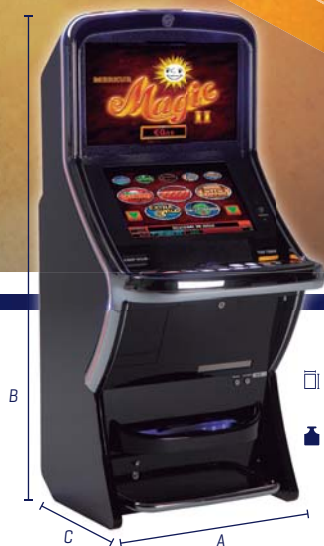

 **Medidas (AxBxC)**
61,5 x 182 x 69 cm

 **Peso**
136 Kg

Merkur Magic II

Más autenticidad

Juegos

Merkur Magic II ViSLT

 **Medidas (AxBxC)**
72,1 x 199,6 x 80,6 cm

 **Peso**
150 Kg