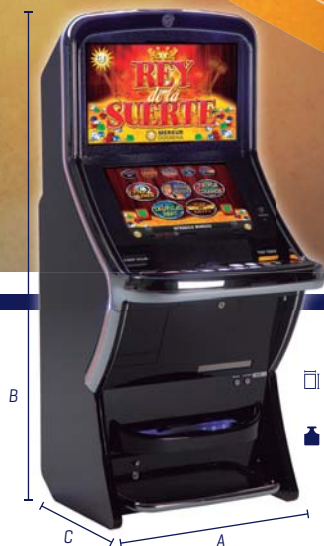

Kit Magic III

Kit Conversión a Merkur Magic III+

Juegos

G-BOX

Medidas (AxBxC)
56 x 185 x 56 cm

Peso
98 Kg

Incluye Reciclador
**MD-100
GOLD**

G-BOX

Más novedad

BAR

Juegos

Rey de la Suerte

 **Medidas (AxBxC)**
61,5 x 182 x 69 cm

 **Peso**
136 Kg

Rey de la Suerte

Genie

BAR

Juegos

Rey de la Suerte ViSLT

 **Medidas (AxBxC)**
72,1 x 199,6 x 80,6 cm

 **Peso**
150 Kg

Rey de la Suerte

VI SLT

BAR