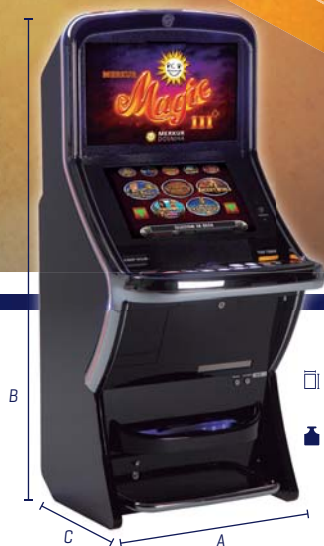

Juegos

Merkur Magic III+ ViSLT

Medidas (AxBxC)
72,1 x 199,6 x 80,6 cm

Peso
150 Kg