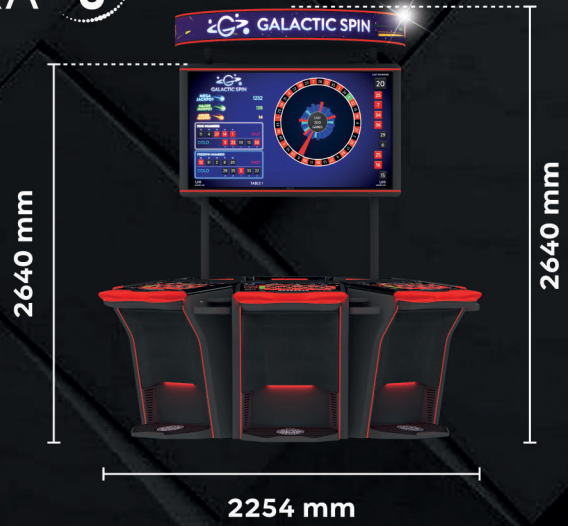

SPECTRA
MERKUR ROULETTE

MERKUR
DOSNIHA

GALACTIC SPIN

CARACTERÍSTICAS DE JUEGO DISPONIBLES

Galactic Spin, Jackpot Lucky Number, Ruleta Hotspot. Ruleta virtual.
Gráficos inmersivos y nítidos en pantallas de alta resolución Full HD de 24" y 4K de 27"

DIMENSIONES

SPECTRA 6

2640 mm

2640 mm

2254 mm

SPECTRA 8

2640 mm

2640 mm

2640 mm

SPECTRA 10

3500 mm

2640 mm

2640 mm